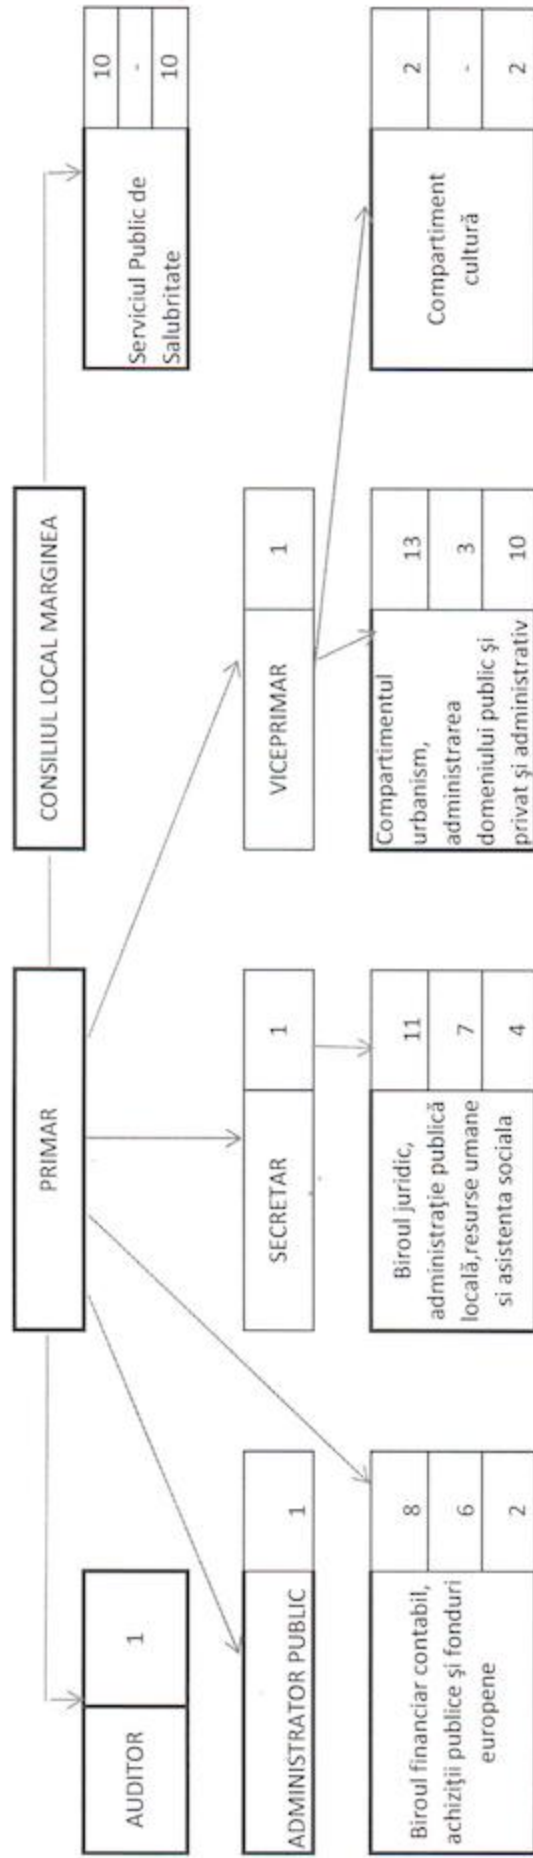

ORGANIGRAMA

LEGENDĂ:

STRUCTURA	a	total posturi
	b	funcții publice
	c	contractuali

2 NR. TOTAL POSTURI PRIMĂRIA MARGINEA

Din care :					
	DEMNITARI				2
	FUNCȚII PUBLICE =	18 - DE CONDUCERE			4
		DE EXECUTIE			14
	CONTRACTUALI =	29	DE CONDUCERE		2
			DE EXECUTIE		27
	ASISTENȚI PERSONALI				35