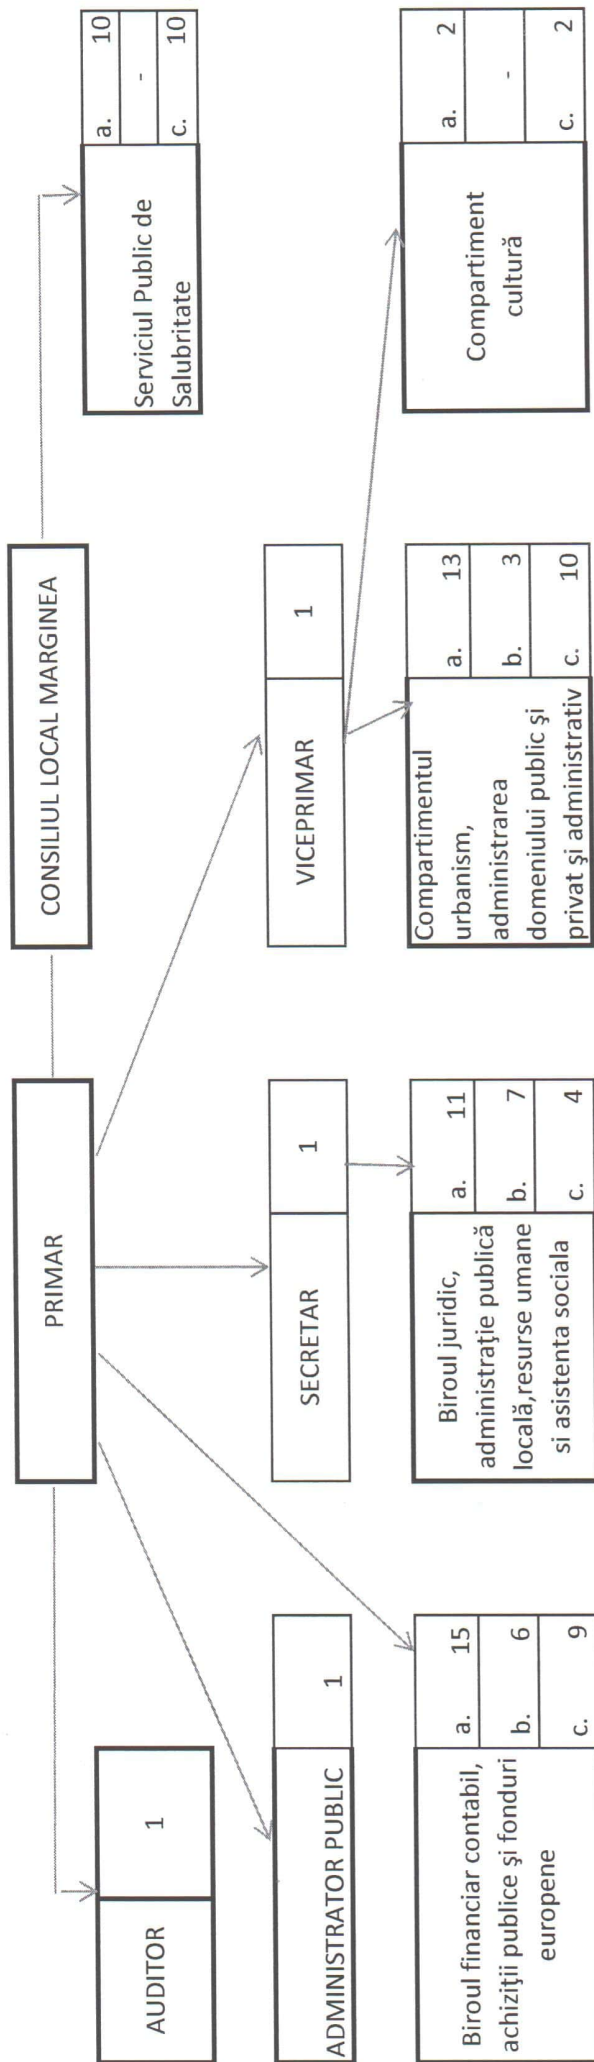

**ORGANIGRAMA**

LEGENDĂ:

STRUCTURA	a	total posturi
	b	funcții publice
	c	contractuali

2 NR. TOTAL POSTURI PRIMĂRIA MARGINEA

Din care :									
	DEMNITARI								2
	FUNȚII PUBLICE =	18 - DE CONDUCERE							4
		DE EXECUTIE							14
	CONTRACTUALI =								2
		DE CONDUCERE							34
		DE EXECUTIE							45
	ASISTENȚI PERSONALI								